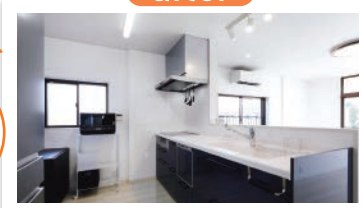

明るめの
フローリングと
アクセントクロス
の相性抜群です!