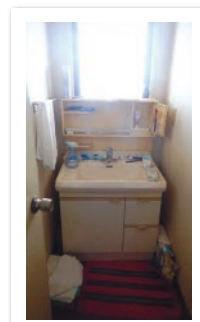

脱衣室リフォーム

洗濯機が置ける
スペースを設け、脱ぎ着
しやすい洗面・脱衣室と
なりました。

before