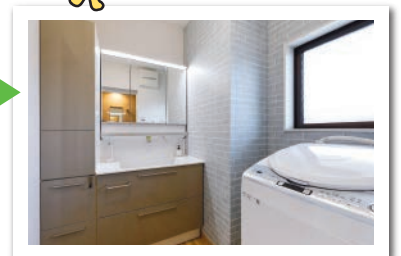

after

愛亀グループだから出来る、びるりの強み

インフラの町医者
愛亀グループ

住まいの町医者
株式会社 びるり
一級建築士事務所

愛媛県知事許可(般-29)14528号
愛媛県松山市宮西1丁目4番43号
TEL089-927-7676 E-mail:info@biruri.co.jp
<https://biruri.co.jp/> QRコード

こちらからお気軽にご連絡ください。
0120-07-7676