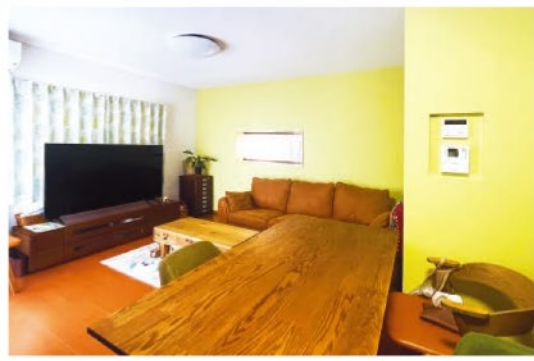

1グループ1名につき

¥2000 割引クーポン
 (例: ¥2000のご来店の場合1,000円割引)

※こちらのクーポンはご使用いただけません

びるりのリフォーム実例!!

愛媛県木造住宅
耐震改修実績
愛媛
県内1位
(令和4年12月時点)

before

after

- 工事内容／キッチン移設
床・クロス貼替
- 工期／約2ヶ月(2024年2月完成)
- 費用／約200万円